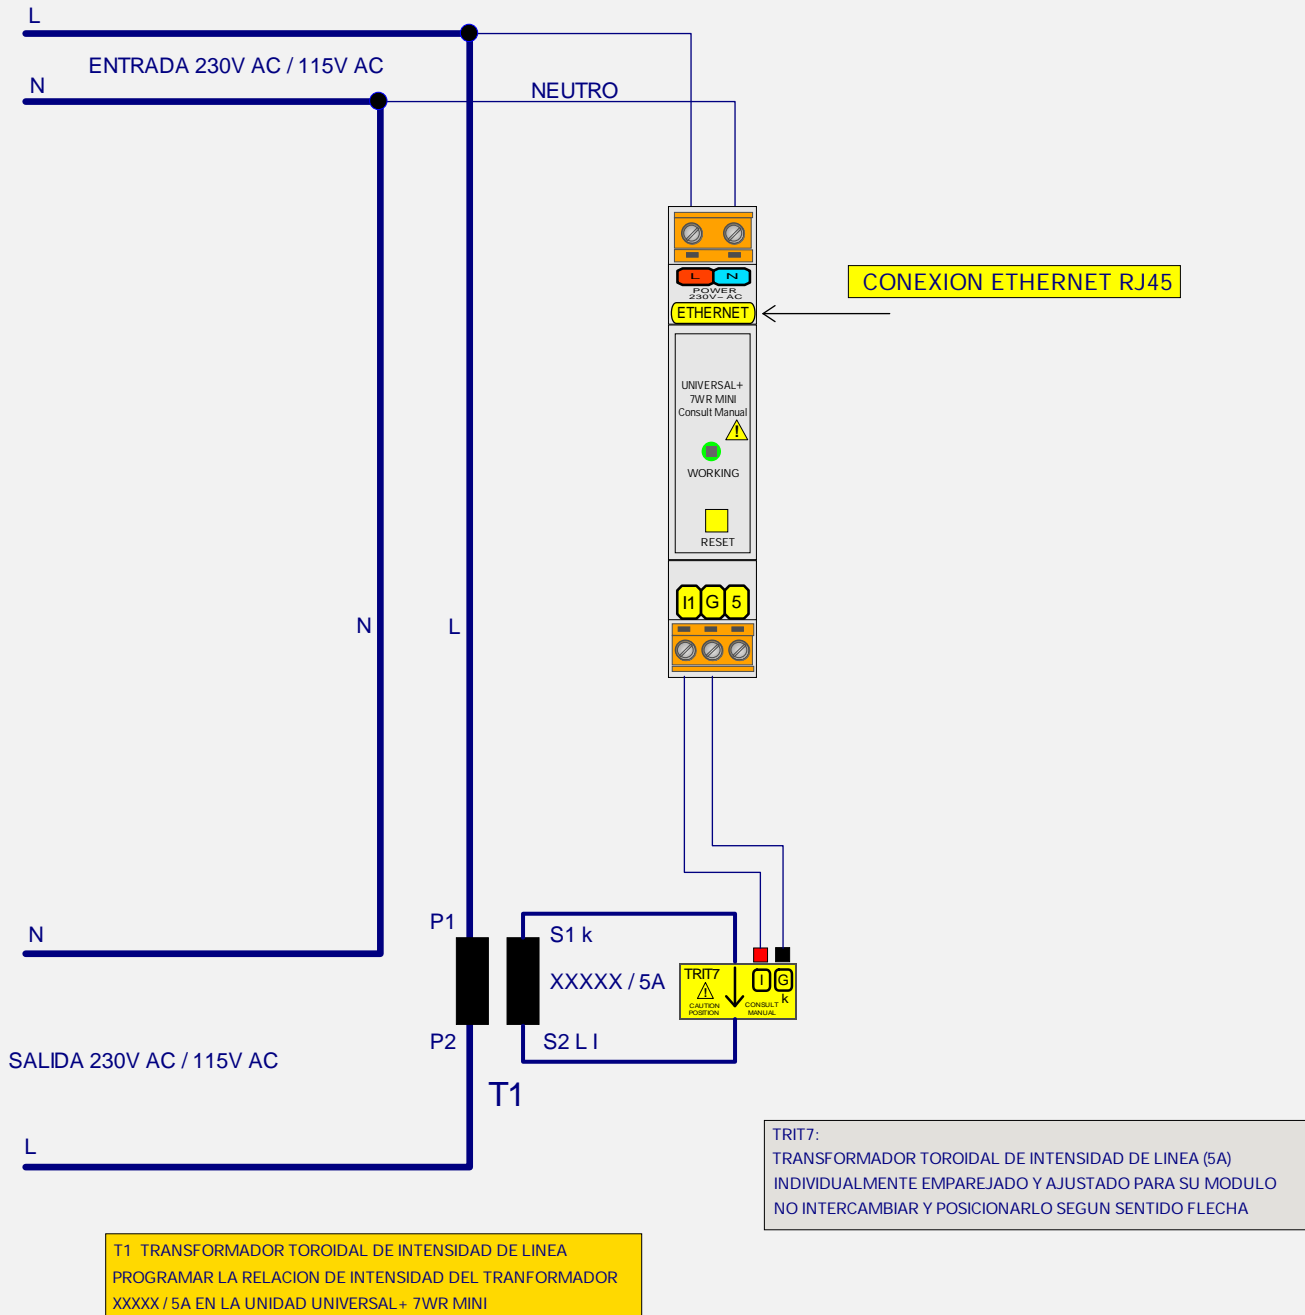

UNIDAD UNIVERSAL+ 7WR MINI BASIC

MODELO UNIVERSAL+ 7WR MINI BASIC - M - 500E - E

CONFIGURACION MONOFASICA 2 POLOS 70A y 140A.

Versión transformador de intensidad de línea. Únicamente transformadores TRIT14, TRIT18 y TRIT26

Versión alimentación 230V / 115V / POE (Power over Ethernet)

CONSULTAR MANUAL DE INSTRUCCIONES

UNIDAD UNIVERSAL+ 7WR MINI BASIC

MODELO UNIVERSAL+ 7WR MINI BASIC - M - 500E - E - 50Hz - 230V - 5A

CONFIGURACION MONOFASICA 2 POLOS HASTA 10.000A.

Versión transformador de intensidad de línea. Únicamente transformador TRIT7

TRIT7 (5A para tranformador estandar, desde 50A/5A hasta 10.000A/5A en pasos de 5A)

Versión alimentación 230V / 115V / POE (Power over Ethernet)