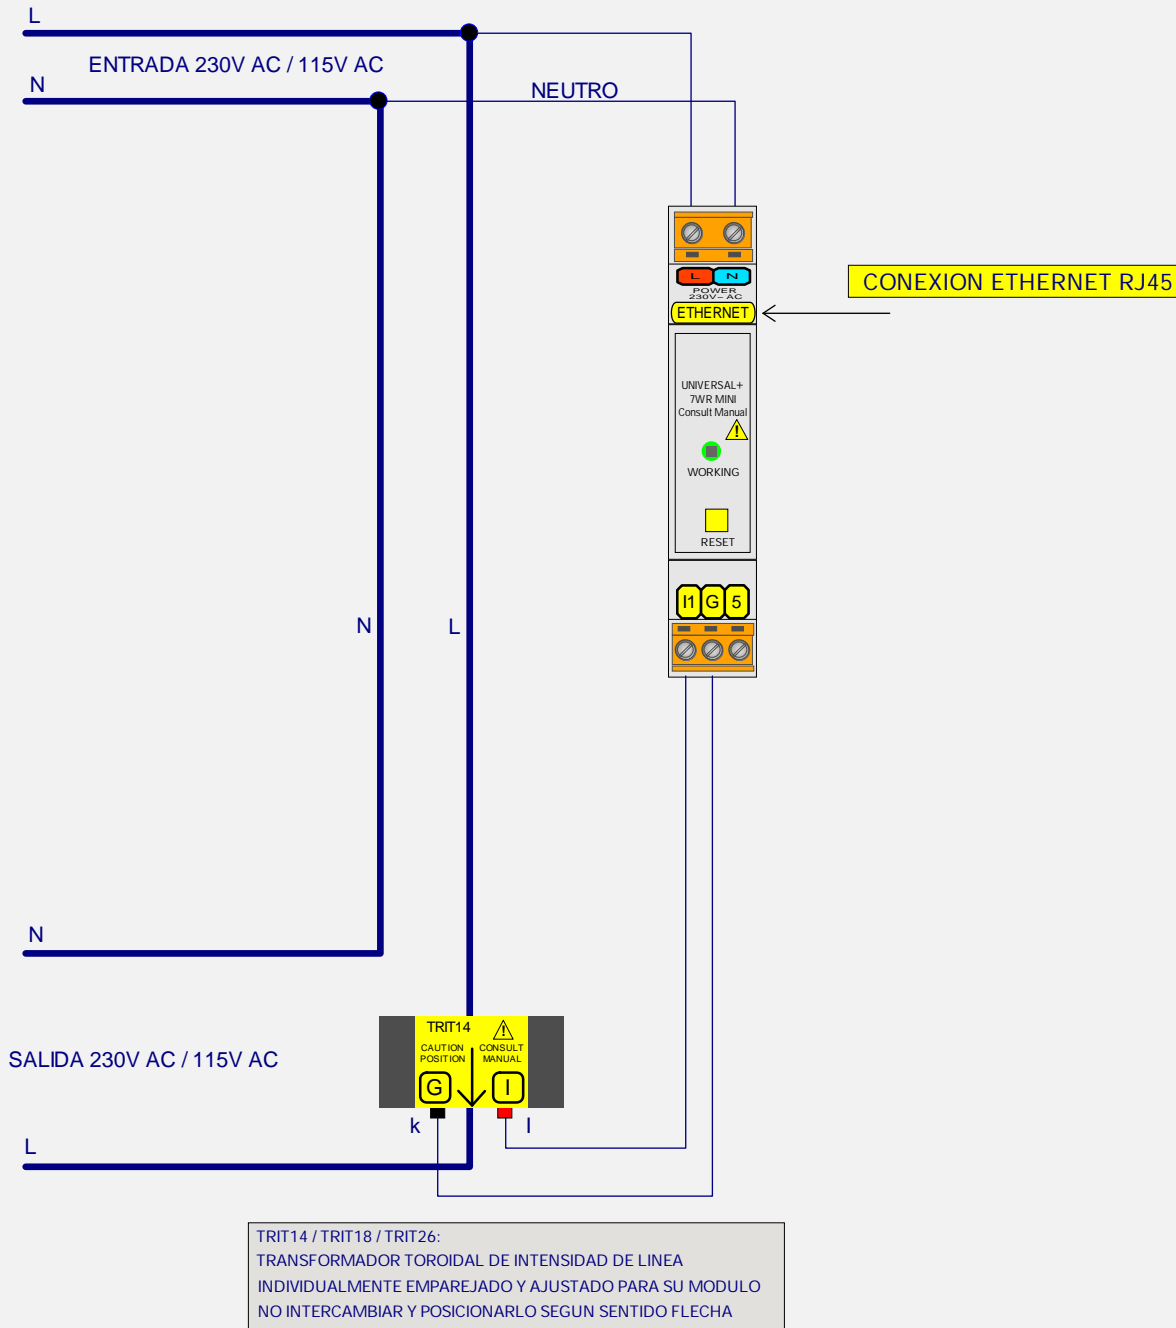

UNIDAD UNIVERSAL+ 7WR MINI BASIC

MODELO UNIVERSAL+ 7WR MINI BASIC - M - 500E - E

CONFIGURACION MONOFASICA 2 POLOS 70A y 140A.

Versión transformador de intensidad de línea. Únicamente transformadores TRIT14, TRIT18 y TRIT26

Versión alimentación 230V / 115V / POE (Power over Ethernet)

CONSULTAR MANUAL DE INSTRUCCIONES

UNIDAD UNIVERSAL+ 7WR MINI BASIC

MODELO UNIVERSAL+ 7WR MINI BASIC - M - 500E - E - 50Hz - 230V - 5A

CONFIGURACION MONOFASICA 2 POLOS HASTA 10.000A.

Versión transformador de intensidad de línea. Únicamente transformador TRIT7

TRIT7 (5A para tranformador estandar, desde 50A/5A hasta 10.000A/5A en pasos de 5A)

Versión alimentación 230V / 115V / POE (Power over Ethernet)